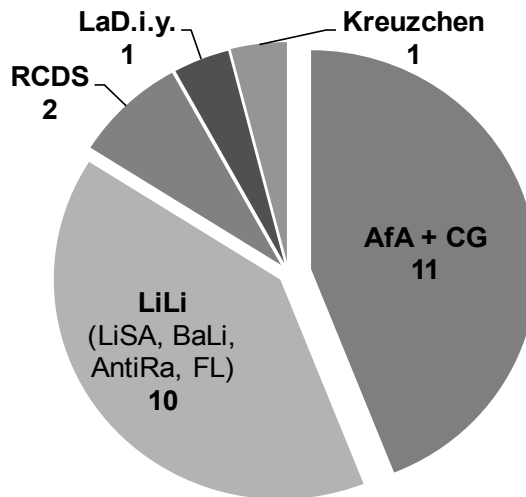

Caféten-Kurier

Amtierende AStA-Koalition abgewählt

AStA für Alle (AfA) und Campus Grün (CG) gewinnen SR-Wahl 2010

Trotz enttäuschender Wahlbeteiligung gelingt wahrscheinlich der Wechsel auf der AStA-Etage, denn die amtierende AStA-Koalition wurde deutlich abgestraft. Der AStA wird in den nächsten Wochen vom neuen SR gewählt.

Ergebnis der Wahl zum Studierendenrat in der vergangenen Woche: Die (noch) amtierende AStA-Koalition (LiLi) verpasst die Mehrheit im SR. AfA und CG entsenden 11 Studentinnen in das höchste Gremium der Studierendenschaft.

Wahlergebnis SR-Wahlen 2010

Abgegebene Stimmen: 1.300

Wahlbeteiligung: 7,54 Prozent

• AfA & Campus Grün	546 Stimmen
• LiSA	296 Stimmen
• RCDS	134 Stimmen
• BaLi	85 Stimmen
• AntiRa	74 Stimmen
• FemLi	60 Stimmen
• LaD.i.y. Liberty	47 Stimmen
• Kreuzchen	34 Stimmen
• Interkultureller AK	8 Stimmen
• Gotterkenntnis	1 Stimme

Wahlergebnis AS-Wahlen 2010

Abgegebene Stimmen: 1.284

Wahlbeteiligung: 8,0 Prozent

• LiSA (2 Sitze)	411 Stimmen
• AfA (1 Sitz)	373 Stimmen
• Campus Grün (1 Sitz)	267 Stimmen
• RCDS	134 Stimmen
• Geschichtswissenschaft	28 Stimmen
• Gotterkenntnis	6 Stimmen